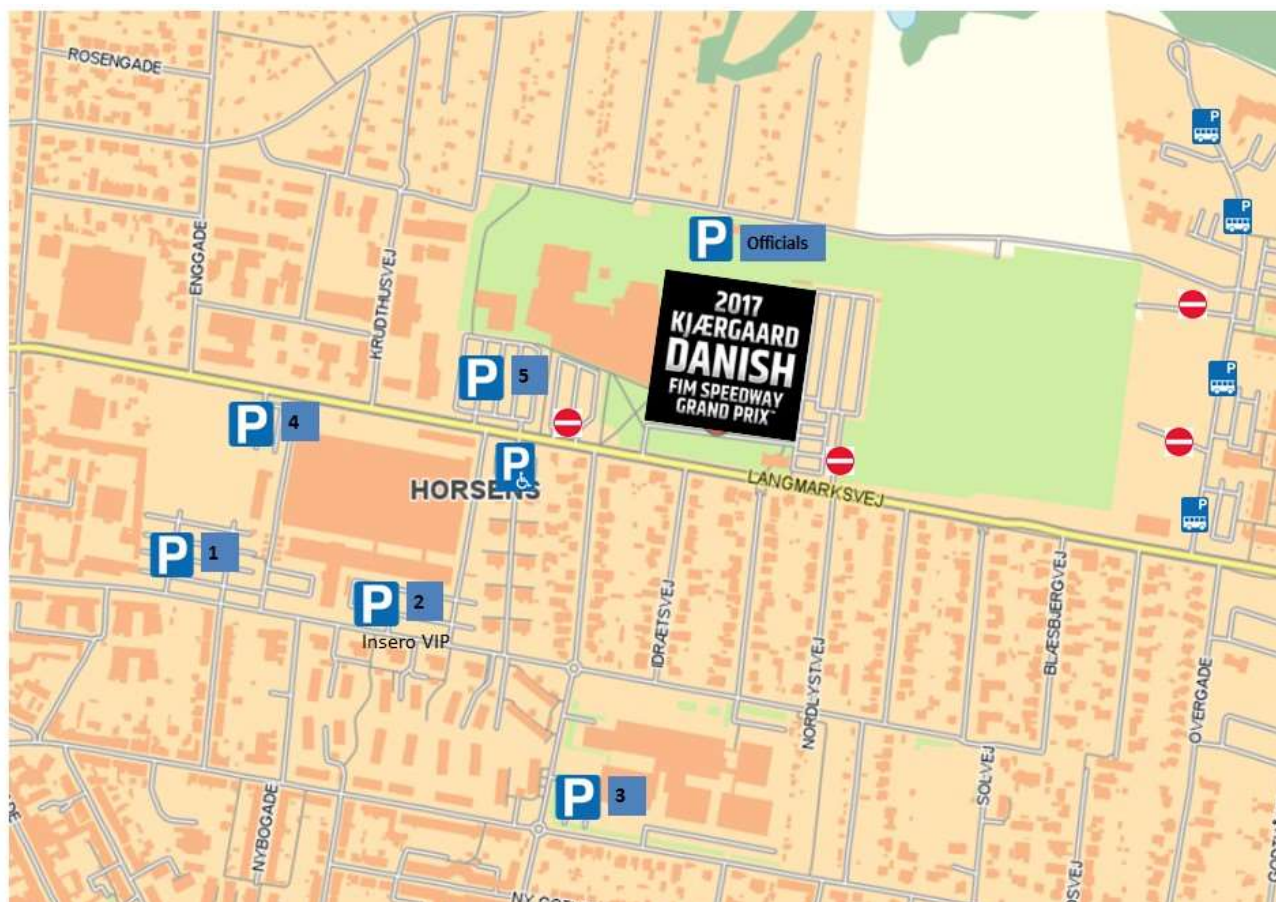

# Kjærgaard Danish FIM Speedway Grand Prix 2017

## Parkering i nærområdet

Områder	Adresse	Udbydes til
P1 (SOSU-skolen)	Ane Stauningsvej 21, 8700 Horsens	Almindelig parkering
P2 (Bb-Electronics)	Ane Stauningsvej 21, 8700 Horsens	Insero VIP
P3 (Learnmark)	Stadionsvej 2, 8700 Horsens	Almindelig parkering
P4 Langmarksvej 34	Langmarksvej 34, 8700 Horsens	Almindelig parkering
P5 (Forum Horsens)	Langmarksvej 53, 8700 Horsens	Almindelig parkering
P6 (P-areal nord for stadion)	Backstagevejen	Officials
Flintebakken, kantstensparkering	Flintebakken, 8700 Horsens	Busser
Sportsallé	Sportsallé, 8700 Horsens	Handicap

Vær opmærksom på at der kun er begrænset plads på P5 ved Forum Horsens. Vi vil derfor gerne opfordre gæster, der kommer fra motorvejsafkørsel 55 (Horsens Nord) og 56 (Horsens Vest), til at bruge P1 og P3.